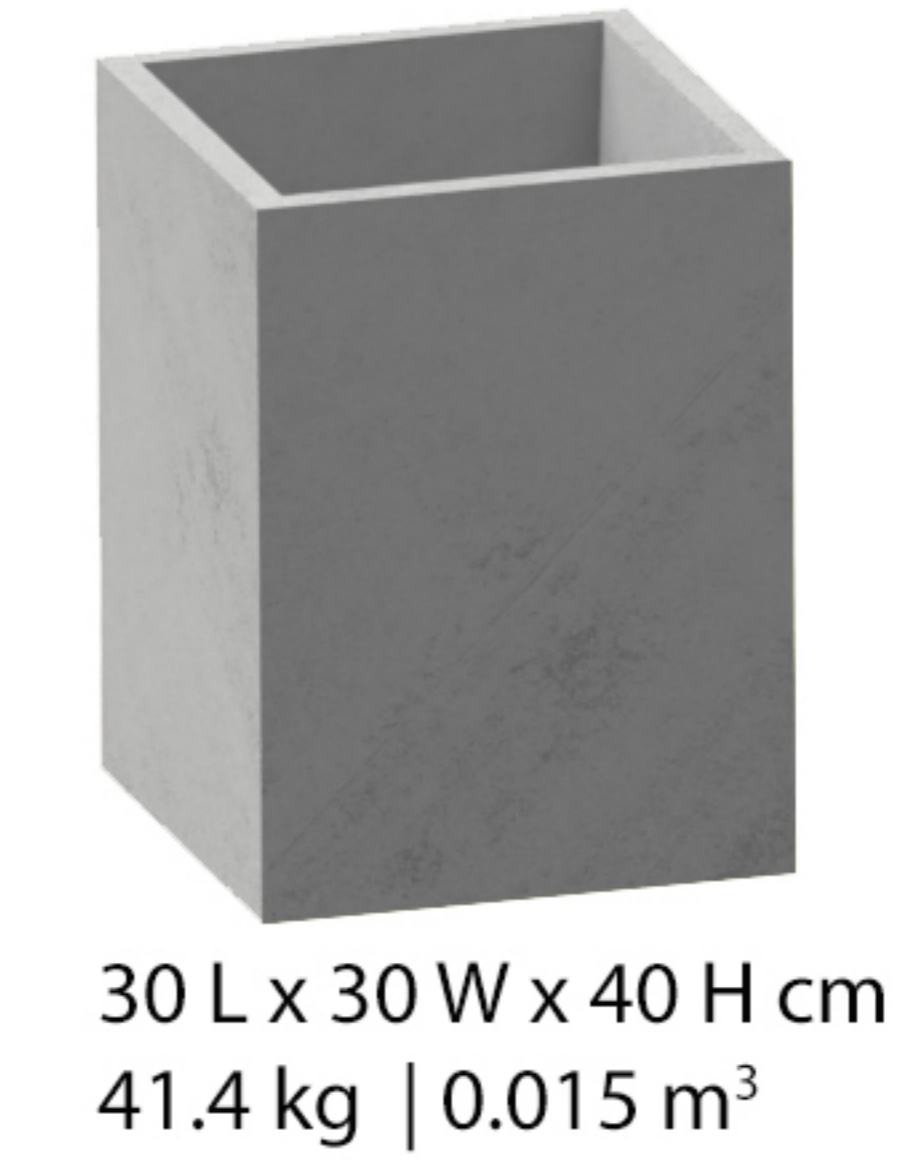

گلدان بتن اکسپوز مکعب مستطیل

گلدان بتن اکسپوز مکعب مستطیل

100 L x 40 W x 40 H cm
156.9 kg | 0.081 m³

100 L x 40 W x 50 H cm
198.7 kg | 0.100 m³

100 L x 40 W x 60 H cm
235.3 kg | 0.122 m³

100 L x 40 W x 80 H cm
337.2 kg | 0.151 m³