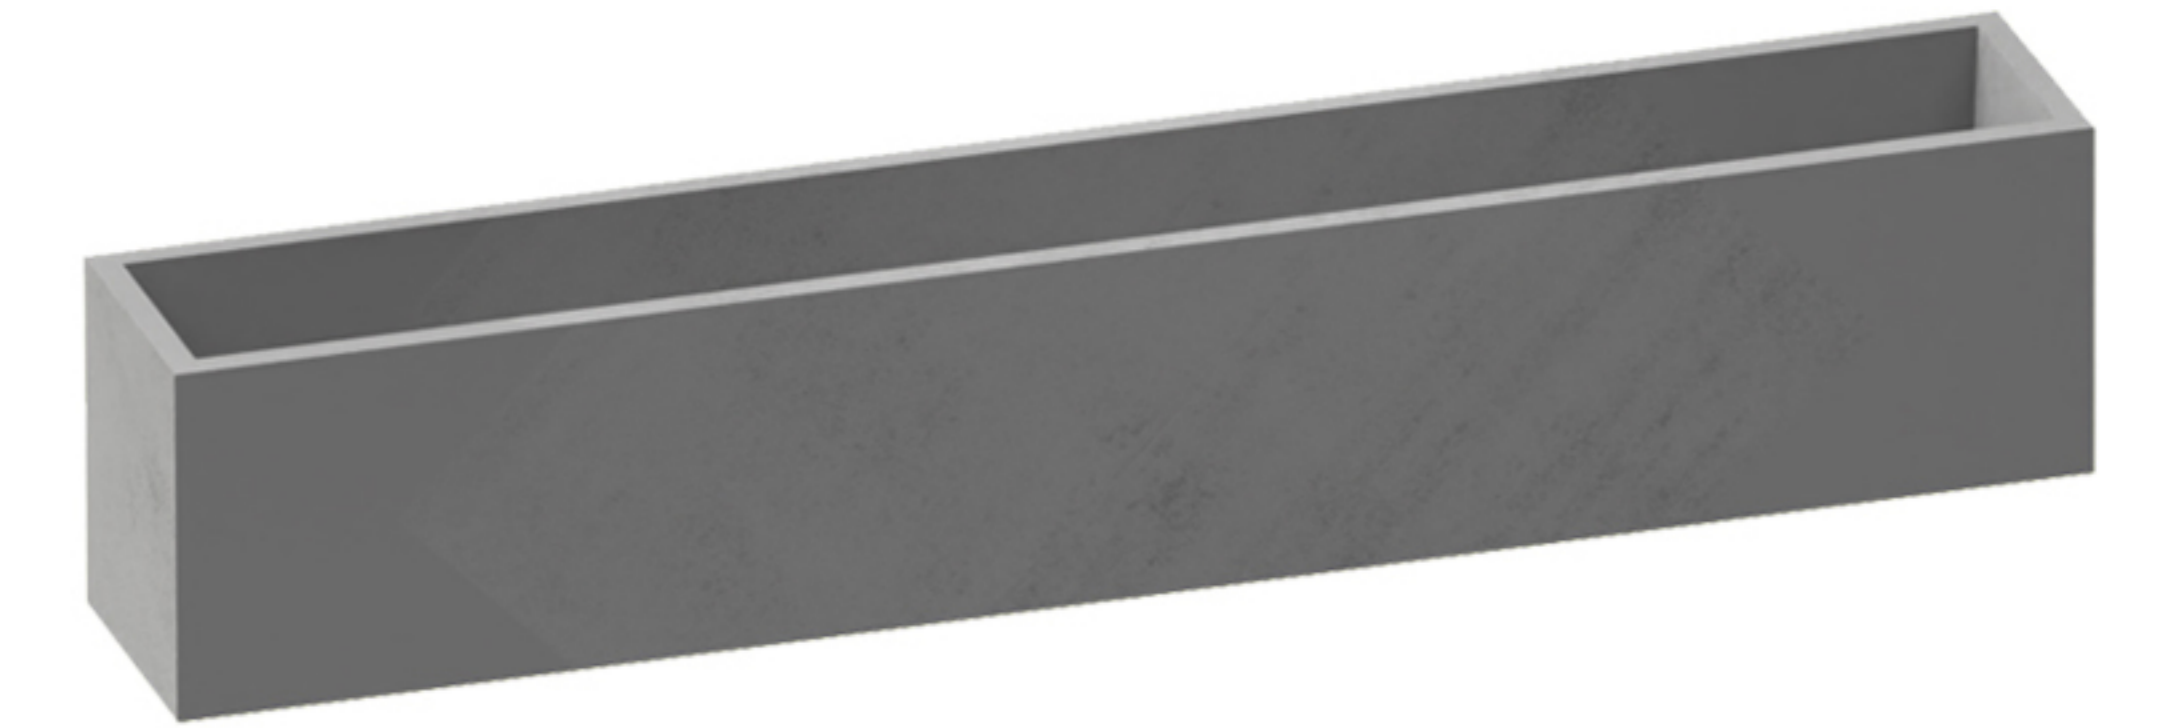

گلدان بتن اکسپوز مکعب مستطیل

120 L x 30 W x 70 H cm
285.8 kg | 0.109 m³

120 L x 25 W x 30 H cm
114.8 kg | 0.032 m³

160 L x 25 W x 30 H cm
169.0 kg | 0.035 m³

120 L x 40 W x 70 H cm
349.2 kg | 0.161 m³

95 L x 40 W x 90 H cm
369.3 kg | 0.157 m³