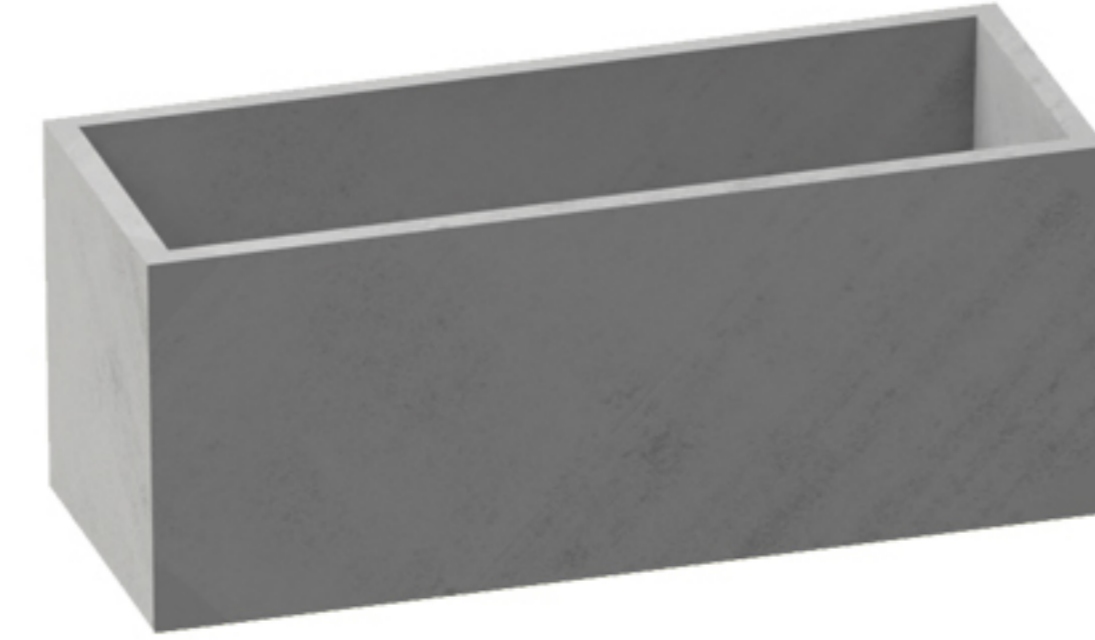

گلدان بتن اکسپوز مکعب مستطیل

گلدان بتن اکسپوز مکعب مستطیل

100 L x 40 W x 40 H cm
156.9 kg | 0.081 m³

100 L x 40 W x 50 H cm
198.7 kg | 0.100 m³

100 L x 40 W x 60 H cm
235.3 kg | 0.122 m³

100 L x 40 W x 80 H cm
337.2 kg | 0.151 m³