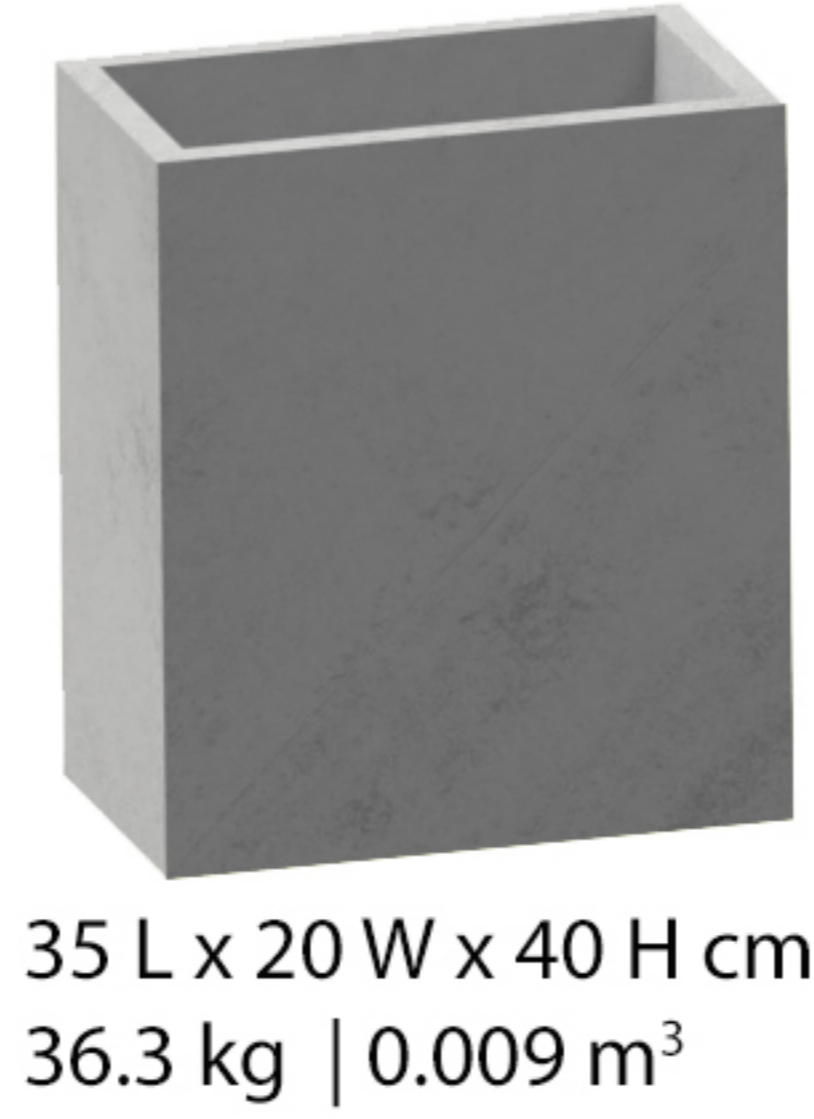

گلدان بتن اکسپوز مکعب مستطیل

گلدان بتن اکسپوز مکعب مستطیل

100 L x 40 W x 40 H cm
156.9 kg | 0.081 m³

100 L x 40 W x 50 H cm
198.7 kg | 0.100 m³

100 L x 40 W x 60 H cm
235.3 kg | 0.122 m³

100 L x 40 W x 80 H cm
337.2 kg | 0.151 m³