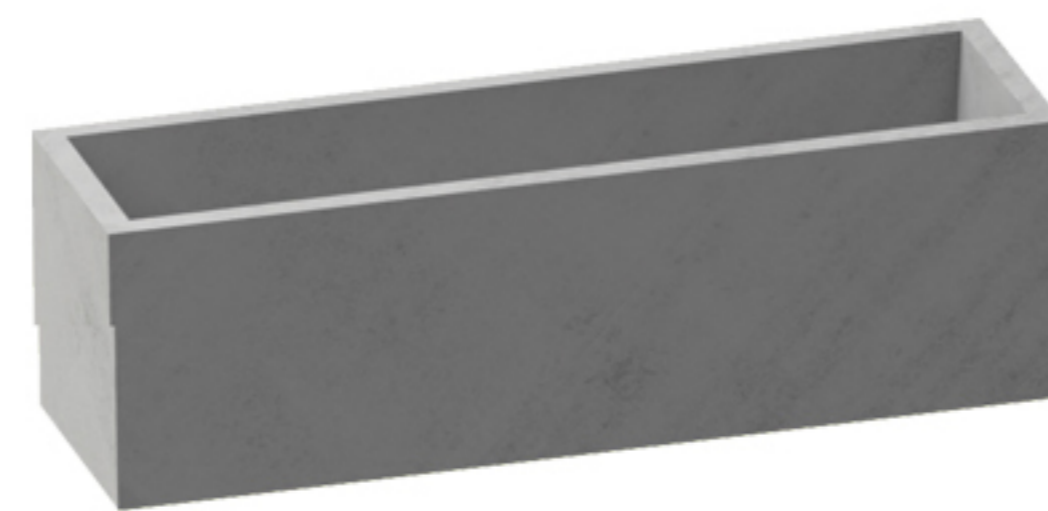

100 L x 30 W x 30 H cm
104.4 kg | 0.037 m³