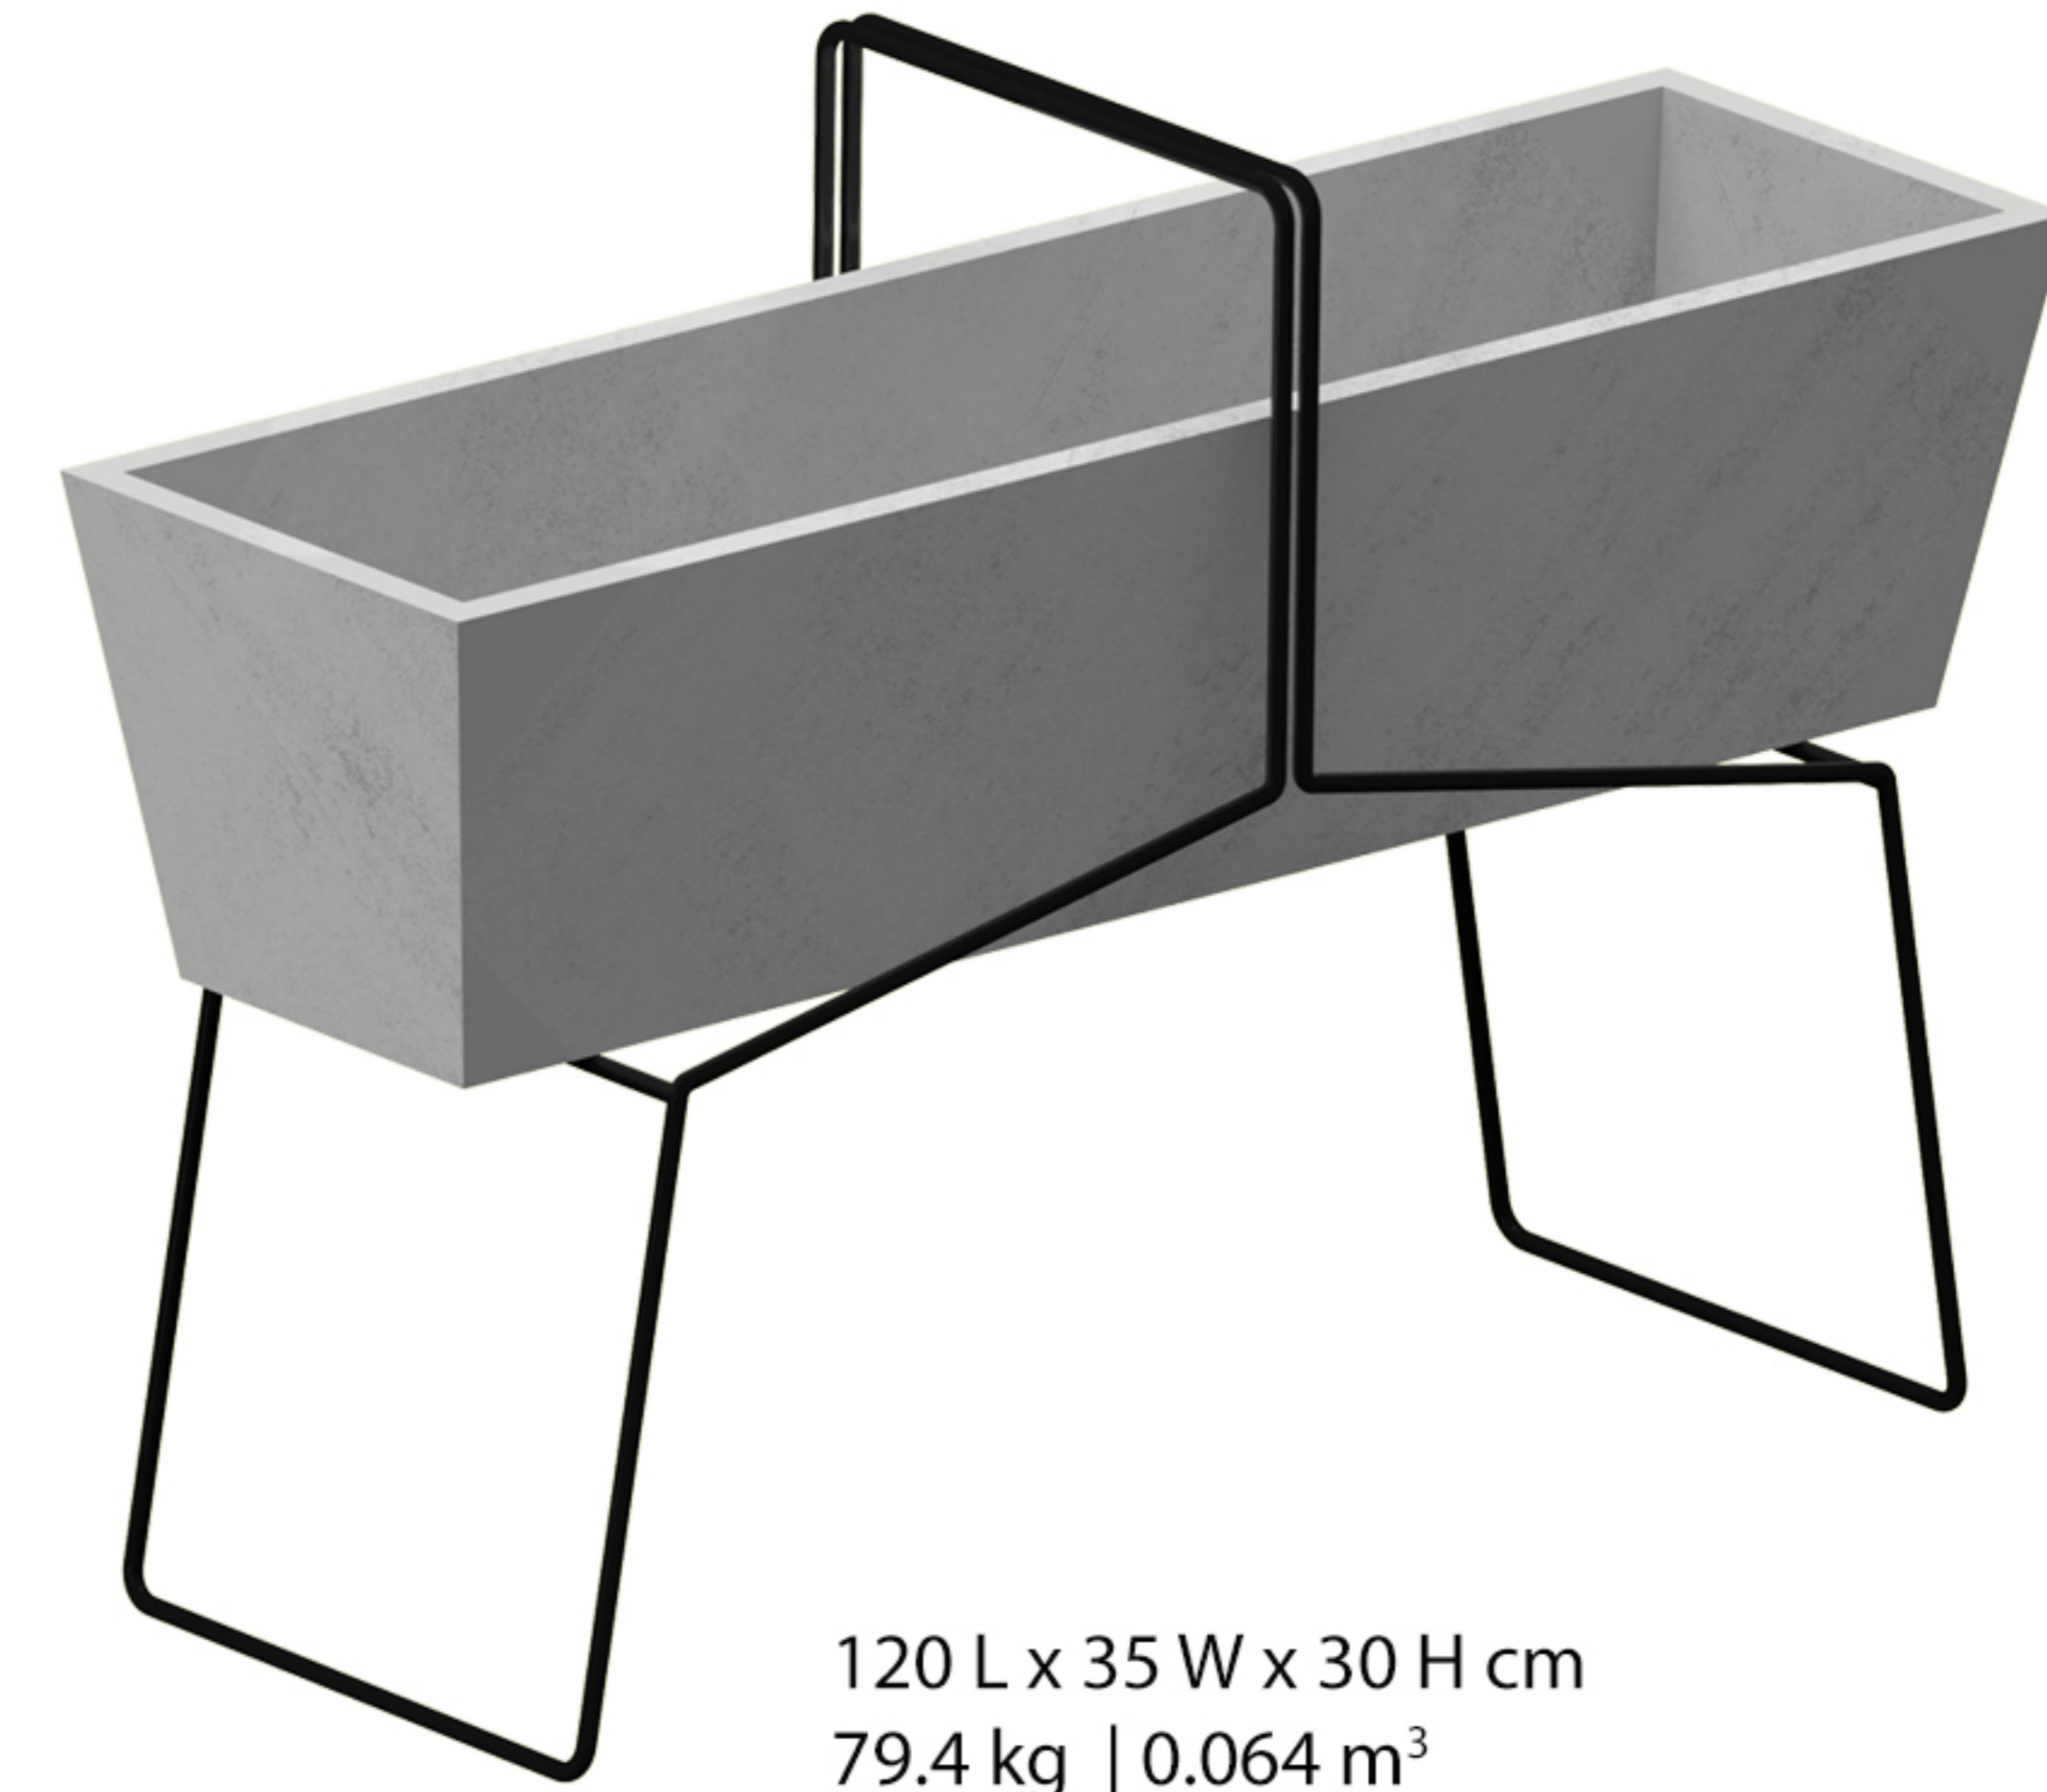

70 L x 70 W x 70 H cm
299.0 kg | 0.193 m³

80 L x 80 W x 80 H cm
443.4 kg | 0.290 m³

90 L x 90 W x 90 H cm
627.9 kg | 0.415 m³

100 L x 100 W x 100 H cm
823.9 kg | 0.588 m³

گلدان بتن اکسپوز پیرامید

120 L x 35 W x 30 H cm
79.4 kg | 0.064 m³

40 L x 40 W x 50 H cm
53.2 kg | 0.036 m³

45 L x 45 W x 80 H cm
97.2 kg | 0.068 m³

50 L x 50 W x 110 H cm
153.1 kg | 0.108 m³

گلدان بتن اکسپوز کاسه ای

BOWL 43 L x 43 W x 22 H cm
11.2 kg | 0.016 m³

BOWL 62 L x 62 W x 32 H cm
23.6 kg | 0.052 m³